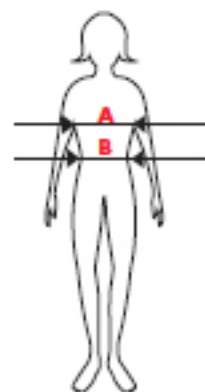

FEMME - WOMAN

HAUT - TOP

INTERNATIONAL/XON		X5-3	S-4	M-5	L-6	XL-7	2XL-8	3XL-9	4XL-10
EU		36	38	40	42	44	46	48	50
IT		40	42	44	46	48	50	52	54
UK		8	10	12	14	16	18	20	22
TOUR DE POITRINE CHEST MEASUREMENT (cm)	A	84	88	92	96	100	104	110	116

BAS - BOTTOM

INTERNATIONAL/XON		X5-3	S-4	M-5	L-6	XL-7	2XL-8	3XL-9	4XL-10
EU		36	38	40	42	44	46	48	50
UK		8	10	12	14	16	18	20	22
TOUR DE TAILLE WAIST MEASUREMENT (cm)	B	60	73	77	81	85	89	95	101

ENFANT - KID

INTERNATIONAL/XON		S-6 ANS	M-8 ANS	L-10 ANS	XL-12 ANS
TOUR DE POITRINE CHEST MEASUREMENT (cm)	A	58	63	69	78

INTERNATIONAL/XON		S-6 ANS	M-8 ANS	L-10 ANS	XL-12 ANS
TOUR DE TAILLE WAIST MEASUREMENT (cm)	B	53	57	61	66