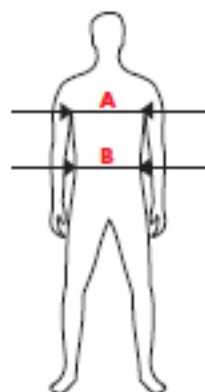

# CORRESPONDANCE DE TAILLES SIZES CORRESPONDANCE

## HOMME - MAN

### HAUT - TOP

INTERNATIONAL/XON		X5	S	M	L	XL	2XL	3XL	4XL	5XL	6XL
EU		44	46	48	50	52	54	56	58	60	62
IT		46	48	50	52	54	56	58	60	62	64
<b>TOUR DE POITRINE CHEST MEASUREMENT (cm)</b>	<b>A</b>	<b>88</b>	<b>92</b>	<b>96</b>	<b>100</b>	<b>104</b>	<b>108</b>	<b>112</b>	<b>116</b>	<b>120</b>	<b>126</b>

### BAS - BOTTOM

INTERNATIONAL/XON		X5	S	M	L	XL	2XL	3XL	4XL	5XL	6XL
EU		36	38	40	42	44	46	48	50	52	54
UK		26	28	30	32	34	36	38	40	42	44
<b>TOUR DE TAILLE WAIST MEASUREMENT (cm)</b>	<b>B</b>	<b>75</b>	<b>79</b>	<b>83</b>	<b>87</b>	<b>91</b>	<b>94</b>	<b>99</b>	<b>104</b>	<b>108</b>	<b>114</b>